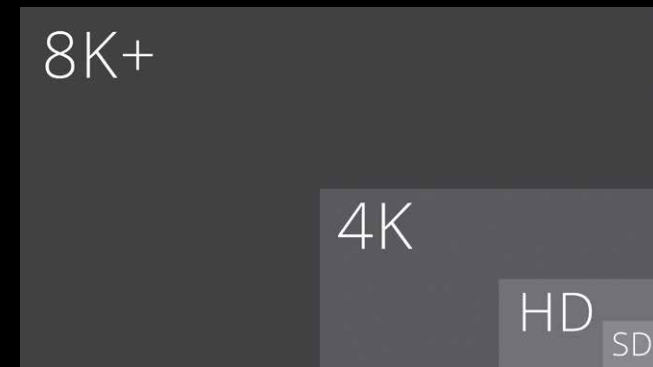

Highest Resolution

RAW Server kann bis zu vier unkomprimierte Bildsequenzen in 4K-Auflösung parallel abspielen. Diese Bildsequenzen wie beispielsweise TGA oder TIFF können ohne jegliche Umwandlung direkt abgespielt werden. RAW Server kann sogar PNG Sequenzen direkt abspielen